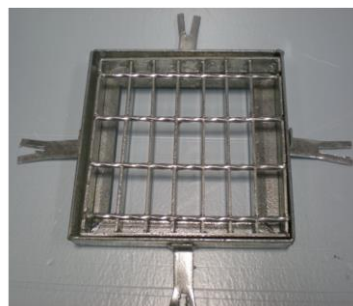

### ΓΑΛΒΑΝΙΖΕ ΣΧΑΡΕΣ

CLASS	ΕΞΩΤΕΡΙΚΕΣ ΔΙΑΣΤΑΣΕΙΣ (mm)	ΚΑΘΑΡΟ ΑΝΟΙΓΜΑ (mm)	H (mm)	ΤΙΜΗ
B125 / C250	200x200	140x140	30	
B125 / C250	300x300	240x240	30	
B125 / C250	400x400	343x343	30	
B125 / C250	500x500	440x440	30	
B125 / C250	600x600	540x540	30	
B125 / C250	1000x1000	940x940	30	

### ΓΑΛΒΑΝΙΖΕ ΣΧΑΡΕΣ

CLASS	ΕΞΩΤΕΡΙΚΕΣ ΔΙΑΣΤΑΣΕΙΣ (mm)	ΚΑΘΑΡΟ ΑΝΟΙΓΜΑ (mm)	H (mm)	ΤΙΜΗ
B125 / C250	1000x200	943x143	30	
B125 / C250	1000x250	940x190	30	
B125 / C250	1000x300	940x240	30	
B125 / C250	1000x400	920x320	30	