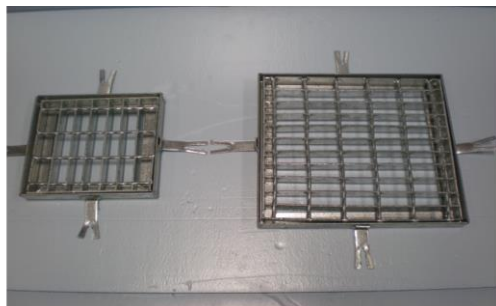

### ΓΑΛΒΑΝΙΖΕ ΣΧΑΡΕΣ

CLASS	ΕΞΩΤΕΡΙΚΕΣ ΔΙΑΣΤΑΣΕΙΣ (mm)	ΚΑΘΑΡΟ ΑΝΟΙΓΜΑ (mm)	H (mm)	ΤΙΜΗ
B125 / C250	200x200	140x140	30	
B125 / C250	300x300	240x240	30	
B125 / C250	400x400	343x343	30	
B125 / C250	500x500	440x440	30	
B125 / C250	600x600	540x540	30	
B125 / C250	1000x1000	940x940	30	

### ΓΑΛΒΑΝΙΖΕ ΣΧΑΡΕΣ

CLASS	ΕΞΩΤΕΡΙΚΕΣ ΔΙΑΣΤΑΣΕΙΣ (mm)	ΚΑΘΑΡΟ ΑΝΟΙΓΜΑ (mm)	H (mm)	ΤΙΜΗ
B125 / C250	1000x200	943x143	30	
B125 / C250	1000x250	940x190	30	
B125 / C250	1000x300	940x240	30	
B125 / C250	1000x400	920x320	30	