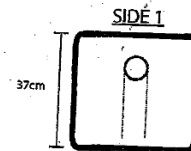

Fidipidou 22, Kato Polemidia 4151 – Limassol Tel: 25395280, Fax: 25394671,
E-mail: chtisma@cytanet.com.cy www.chtisma.com.cy

ΛΙΠΟΠΑΓΙΔΕΣ ΚΑΤΩ ΑΠΟ ΠΑΓΚΟΥΣ

ΤΙΜΗ: 40x40x40
ΤΙΜΗ: 83x40x40

ΛΙΠΟΠΑΓΙΔΑ

Φ60 cm
Height: 90cm

Φ90 cm
Height: 90cm

*Οι τιμές του τιμοκαταλόγου μπορεί να αλλάξουν χωρίς προειδοποίηση

** Οι τιμές δεν συμπεριλαμβάνουν το ΦΠΑ

ΤΜΗΜΑ ΠΩΛΗΣΕΩΝ

CHTISMA TRADING

1/11/2016