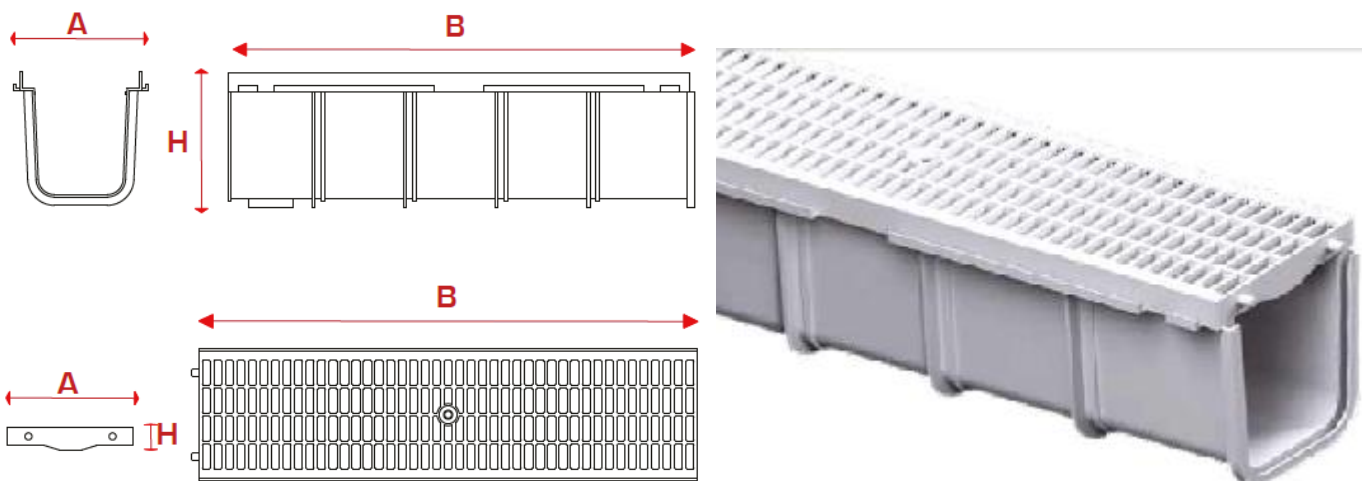

**ΠΛΑΣΤΙΚΑ ΚΑΝΑΛΙΑ ΜΕ ΣΧΑΡΕΣ ΙΤΑΛΙΚΗΣ ΠΡΟΕΛΕΥΣΗΣ
(0.5 ΜΕΤΡΟ / ΧΡΩΜΑ: ΓΚΡΙ – ΜΠΕΖ)**

ΠΕΡΙΓΡΑΦΗ	ΚΩΔΙΚΟΣ	A (mm)	B (mm)	H (mm)	ΤΙΜΗ
ΚΑΝΑΛΙ ΠΛΑΣΤΙΚΟ	CAN001BA	130mm	500mm	80mm	
ΣΧΑΡΑ ΠΛΑΣΤΙΚΗ	CAN011AB	130mm	500mm	20mm	
ΚΑΝΑΛΙ ΠΛΑΣΤΙΚΟ	CAN003A	130mm	500mm	140mm	
ΣΧΑΡΑ ΠΛΑΣΤΙΚΗ	CAN011AB	130mm	500mm	20mm	
ΚΑΝΑΛΙ ΠΛΑΣΤΙΚΟ	CAN002B	200mm	500mm	150mm	
ΣΧΑΡΑ ΠΛΑΣΤΙΚΗ	CAN011B	200mm	500mm	20mm	

ΠΕΡΙΓΡΑΦΗ		ΚΩΔΙΚΟΣ	ΤΙΜΗ
Ταρρο Η.80 Γκρι – Μπεζ		CAN030 B	
Ταρρο Η.140 Γκρι – Μπεζ		CAN032	
Ταρρο Η.150 Γκρι – Μπεζ		CAN031 A	
Ένωση καναλιού Η.80 Γκρι – Μπεζ		CAN041 A	
Ένωση καναλιού Η.140 Γκρι – Μπεζ		CAN041 B	
Ένωση καναλιού Η.150 Γκρι – Μπεζ		CAN041 C	