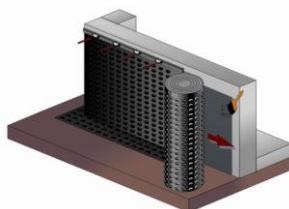

GUTTABETA STAR

ΑΠΟΣΤΡΑΓΓΙΣΤΙΚΗ ΜΕΜΒΡΑΝΗ

ΠΕΡΙΓΡΑΦΗ	ΔΙΑΣΤΑΣΕΙΣ / ΡΟΛΟ	ΤΙΜΗ
GUTTABETA STAR 32 TONS Αποστραγγιστική Μembrάνη	2 x 25m Ανθεκτικότητα 32tons / m2	
	2 x 20m Ανθεκτικότητα 32tons / m2	
Profile 2m 		
Καρφιά Size: 3.1x3.5mm 200 pcs / box 		

GUTTASILENT

Για αρμούς συστολοδιαστολής

Επιπλέον προσόν – ηχομονωτικό

Guttasilent 50 MT. 0.10X50	
Guttasilent 50 MT. 0.15X50	

**Οι τιμές του τιμοκαταλόγου μπορεί να αλλάξουν χωρίς προειδοποίηση*

*** Οι τιμές δεν συμπεριλαμβάνουν το ΦΠΑ*